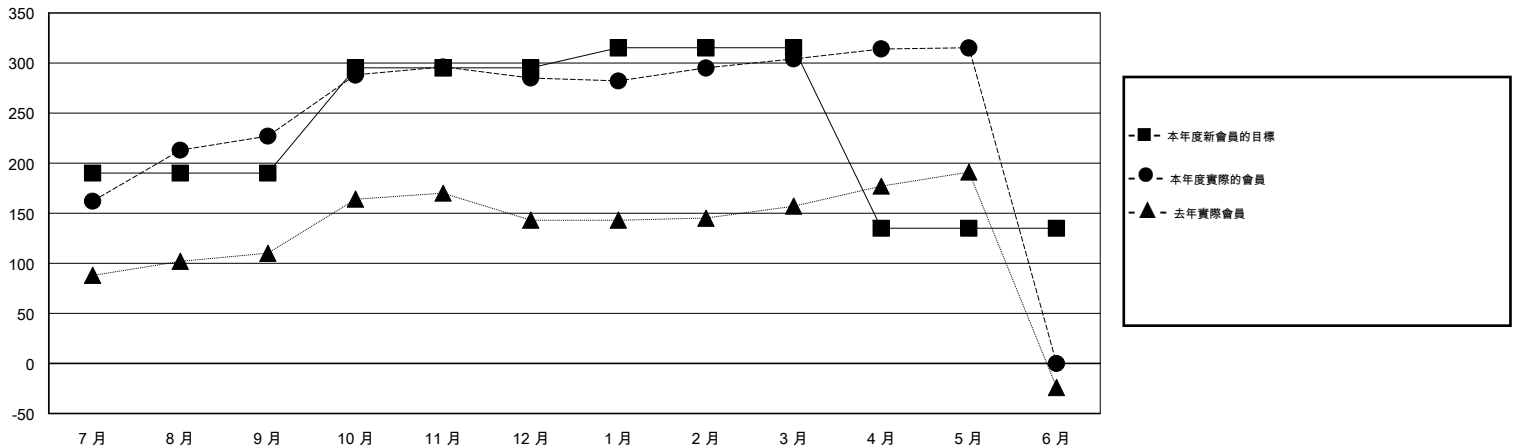

目標和實際會員累積

已取消的分會: 0

81 CLUBS OF 84 增添1位或以上的新會員

性別分佈

男 2,472 (77.49%)
女 718 (22.51%)

放棄的會員

[點擊這裡取得健康評估資料](#)

過世	13
分會已取消	0
其他	174
總計	187

家庭單位會員	22
戶長	11
非戶長	11