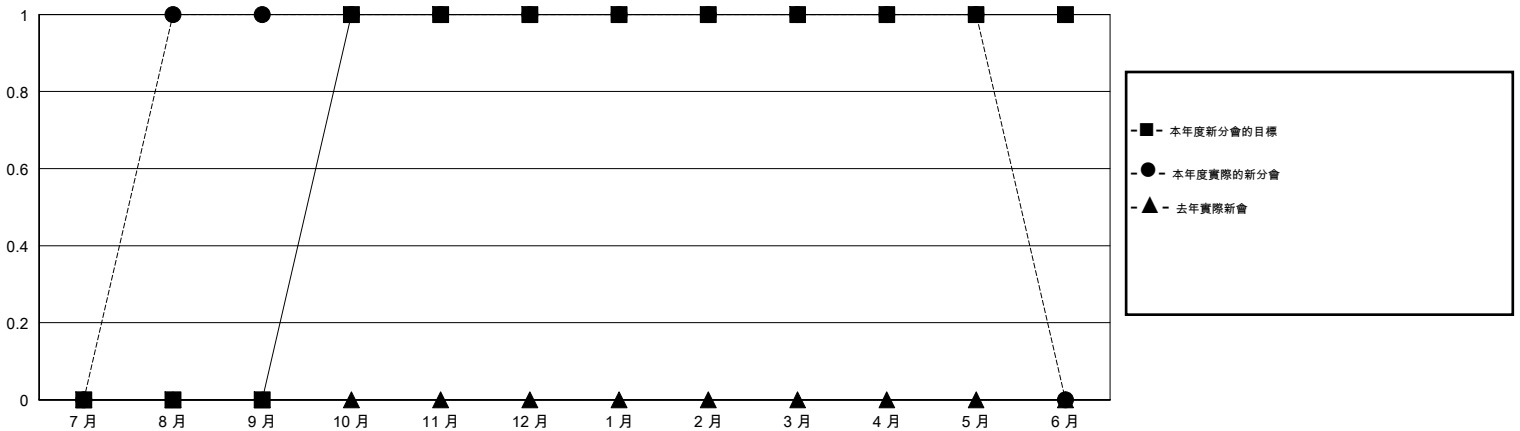

MONTHLY MEMBERSHIP PROGRESS REPORT

District 300D1

Results as of: 5/31/2016

GMT: PEI-JEN CHEN

地點 REP OF CHINA

GMT憲章區 5

分會				
成果 2015-2016				
季	新分會目標	新會	會員流失的分會	淨增/減
7月/8月/9月	0	1	0	1
10月/11月/12月	1	0	0	0
1月/2月/3月	0	0	0	0
4月/5月/6月	0	0	0	0

位會員@每位須繳				
成果 2015-2016				
季	新會員目標	增加的授證/新會員	退會人數	淨增/減
7月/8月/9月	190	340	113	227
10月/11月/12月	105	95	37	58
1月/2月/3月	20	49	30	19
4月/5月/6月	-180	18	7	11

目標與實際新會累積